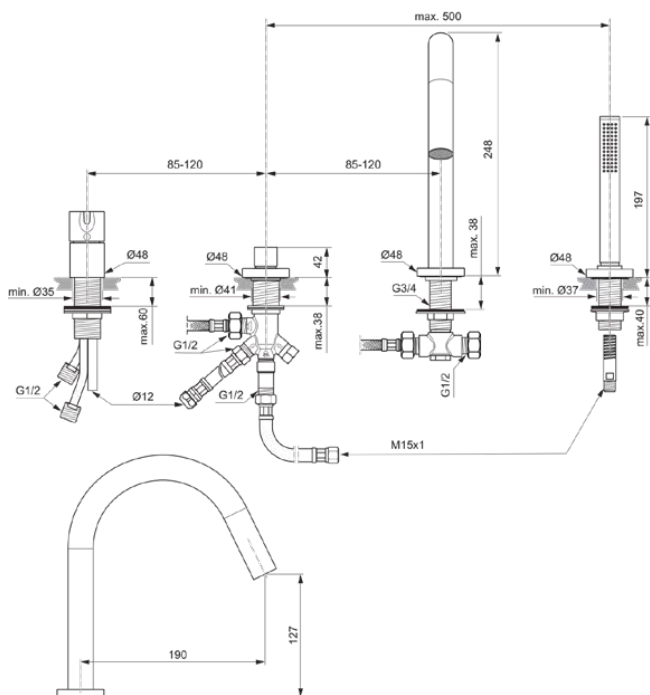

JOY

BC789AA

JOY | Baterie de cadă și duș montat pe margine 248 mm În finisaj crom, 19.0 l/min (3 bar) | Aerator ascuns, Tehnologia Click, EPD, FirmaFlow, SmartShine

Imagine si schita

Informații generale

Tipul de produs:	Baterii pentru cadă și duș
Tipul de subprodus:	Baterie de cadă și duș montat pe margine
Marca:	Ideal Standard
Colecția:	JOY
Designer:	Palomba Serafini Associati
Colour:	AA - Crom
Efectul de finisare a suprafeței:	Glossy
Înălțime (mm):	248
Metoda de fixare:	Fixarea tije
Greutate netă (kg):	4.02
Cod EAN:	3800861086246

JOY

BC789AA

JOY | Baterie de cadă și duș montat pe margine 248 mm În finisaj crom, 19.0 l/min (3 bar) | Aerator ascuns, Tehnologia Click, EPD, FirmaFlow, SmartShine

Specificațiile produsului

Material:	Metal
Materialul rozetei:	Metal
Calitatea materialului:	Alamă
Debit maxim la 3 bar (l):	19.0
Debit max. la 3 bar (l) pentru toate ieșirile:	14/19
Debit maxim la 3 bar (l) pentru para de duș:	14
Debit maxim la 3 bar (l) pentru Pipă:	19
Presiune de lucru max. (bar):	10
Presiune de lucru min. (bar):	0.5
Conectori S cu zgomot redus:	Nu
Tehnologia PVD:	Nu
Forma rozetei (rozetelor):	Rotund
Filet de conectare a furtunului de duș:	M 15x1
SmartShine:	Da
Acoperirea suprafeței:	Cromat
Efectul de finisare a suprafeței:	Glossy
Model de ieșire a robinetului:	Aerator
Vizibilitatea ieșirii robinetului:	Ascuns
Limitator de temperatură:	Da
Tipul de mâner:	Pârghie
Tipul de control al temperaturii:	Acționat manual
Cu cuplaje S:	Nu
Cu unitate de deviere:	Da
Cu rozetă(e):	Da
Cu mâner(e):	Da
Cu set de duș de mână:	Nu
Cu duș deasupra capului:	Nu
Cu priză:	Da
Cu kit de duș:	Nu
Metoda de fixare:	Fixarea tijei
Metoda de montare:	Ramă